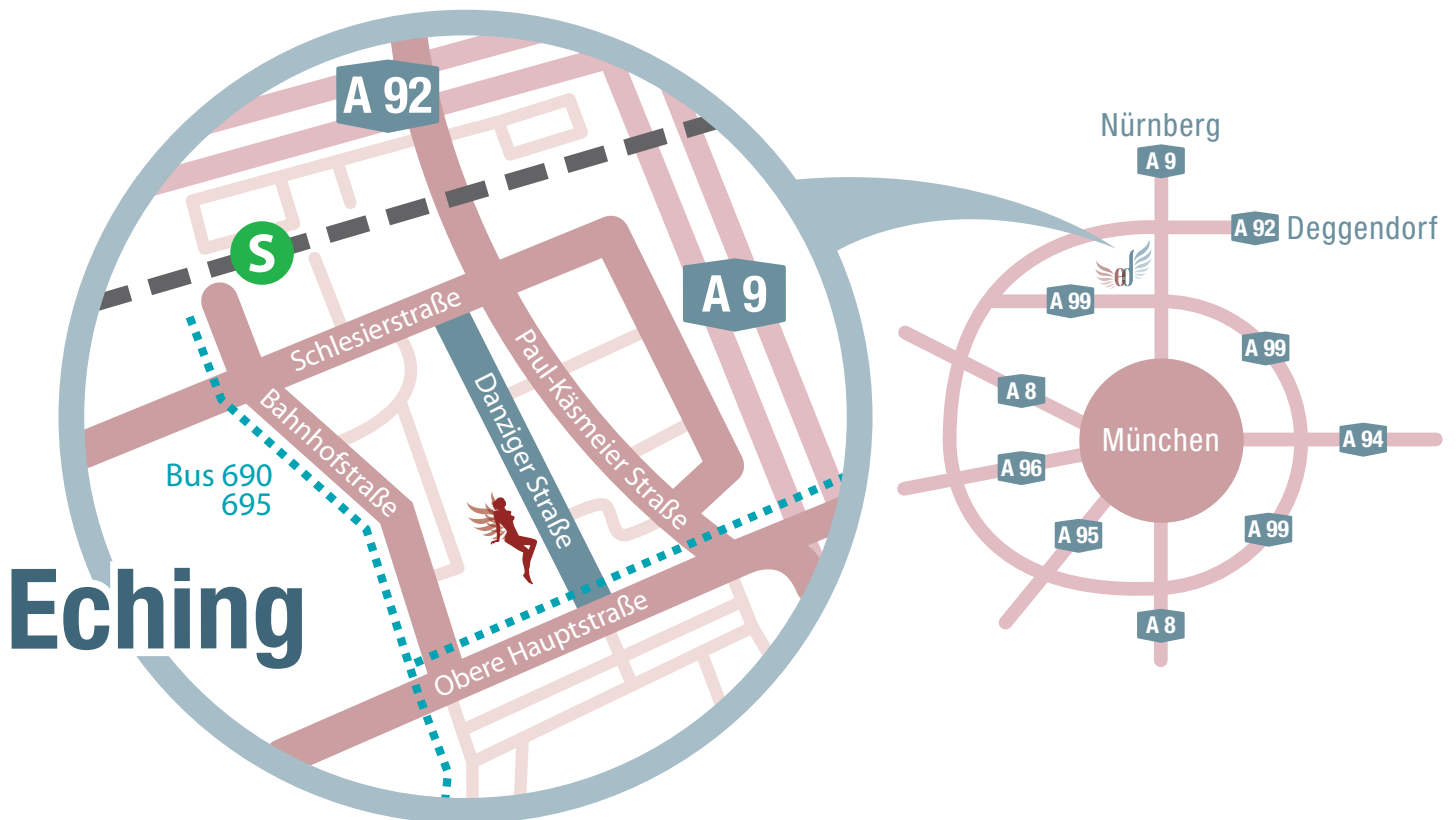

Engel Dessous | Danziger Straße 1a | 85386 Eching

Öffnungszeiten: **Montag – Freitag** 9.30 – 12.30 **und** 14.00 – 18.00 | **Samstag** 9.00 – 13.00

Telefon: 089 / 310 85 60 | www.engeldessous.de

Schnell erreichbar dank bester Verkehrsanbindung (Autobahn A9 – Ausfahrt Eching)

nur 7 Min vom S-Bahnhof Eching entfernt (Linie S1)

ausreichend Parkplätze direkt vor dem Laden

engel dessous
Himmlisch anziehend